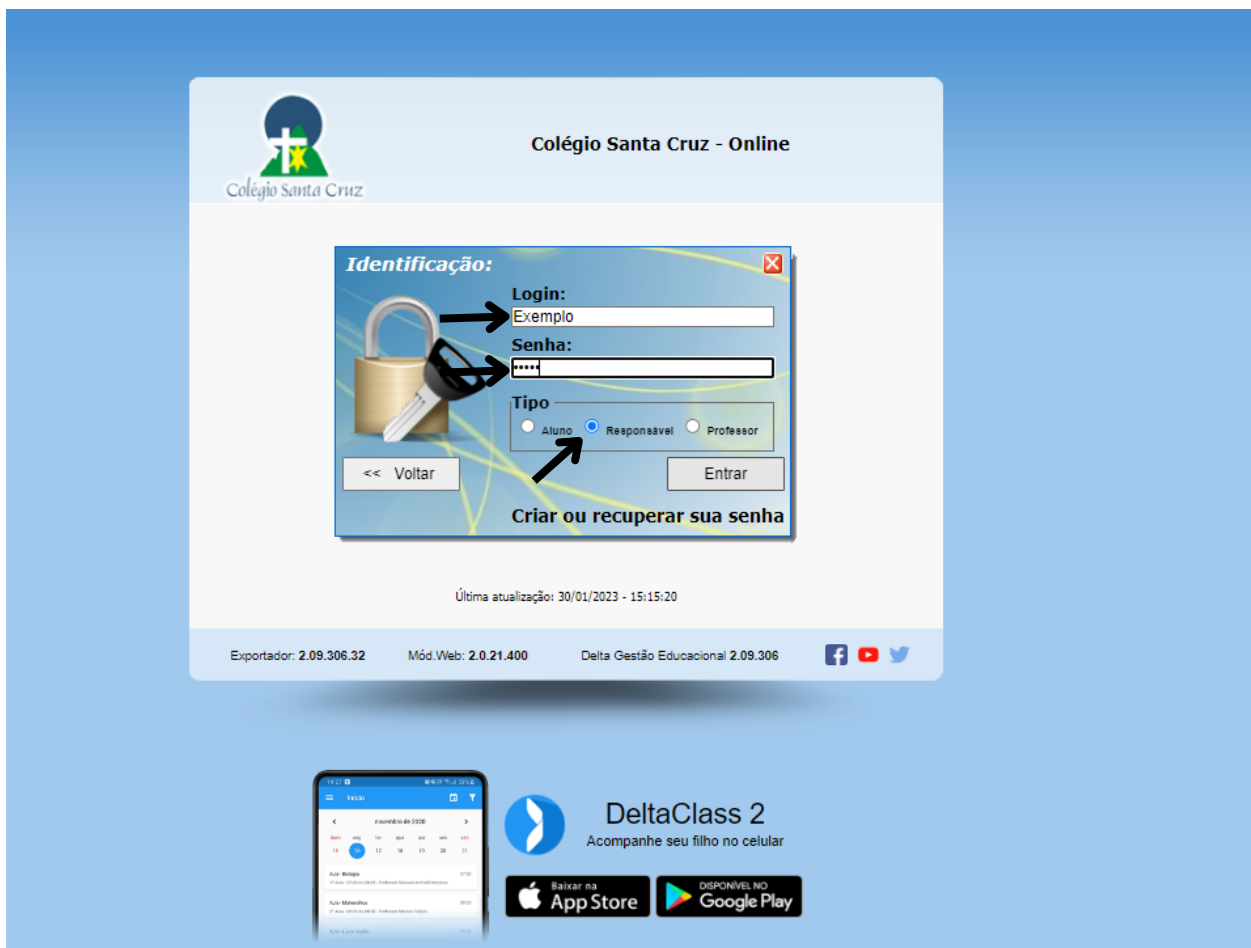

Tutorial de acesso ao Delta Class 2

link direto do delta: <https://s2.alunoonline.net/santacruz/>

Como entrar pelo site do colégio:

- 1 – Primeiramente entre no site <https://www.colegiosantacruz.com.br/> ou pesquise no google “Colégio Santa Cruz” para poder acessar o site oficial do colégio.
- 2 – Arraste o ponteiro do mouse até o campo "Portal do aluno" depois siga até a opção "Delta" como indicado abaixo:

- 3 – Após seguir os passos acima abrirá a página de login do delta, basta selecionar a opção "Responsável" e digitar o usuário e senha. Exemplo:

4 – Para versão de celular basta baixar o aplicativo "**DeltaClass 2**" e seguir os passos iniciais do próprio para poder efetuar o login.